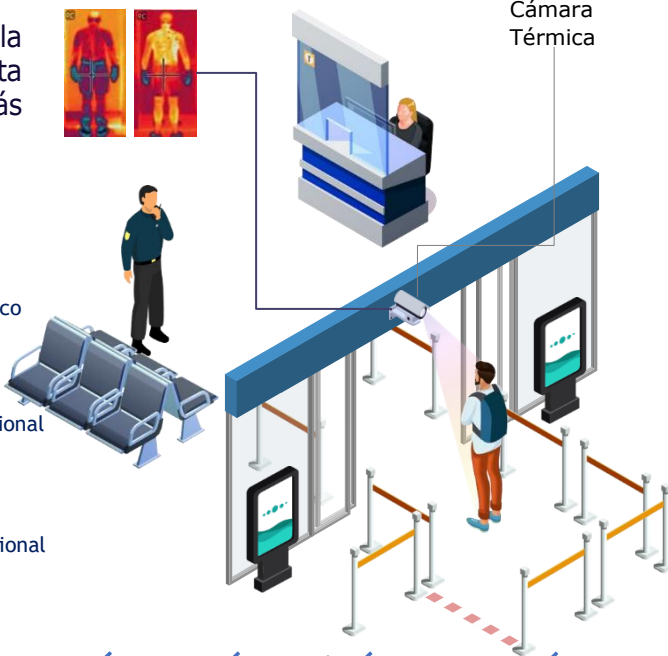

DETECCIÓN DE FIEBRE MING JI MINI PARA AEROPUERTOS

Las infecciones provocadas por Covid-19 no cesaron con el cierre de establecimientos y una vez reincorporándonos a las actividades habrá nuevos brotes, el riesgo de infección sigue y estará latente hasta que no se encuentre una cura y aun después, ya que existe mucha gente que no cree en el virus o incluso es antivacunas. Por consiguiente, para estimular la economía a largo plazo, será crucial hacer que el comercio minorista, y especialmente los centros comerciales, sea lo más seguro posible.

El escáner de fiebre que Ming Ji Mini gestiona es la única tecnología lista para el mercado, detecta síntomas de fiebre en tiempo real, además registra si las personas portan o no cubrebocas.

Los trabajadores son revisados por valores de fiebre antes de ingresar a las instalaciones.

La inteligencia artificial verifica si los trabajadores usan cubrebocas.

Mediante el reconocimiento facial, los pasajeros pueden ser identificados.

Aeropuertos

MEDICIÓN DE TEMPERATURA

CUBREBOCAS

RECONOCIMIENTO FACIAL

Básico

Opcional

Opcional

Cámara Térmica

Software ✓ Hardware ✓ Instalación ✓ 2 Años de Soporte ✓

Los precios se basan en un contrato de dos años. Nuestro equipo, con mucho gusto, calculará una oferta vinculante para que usted satisfaga sus necesidades.