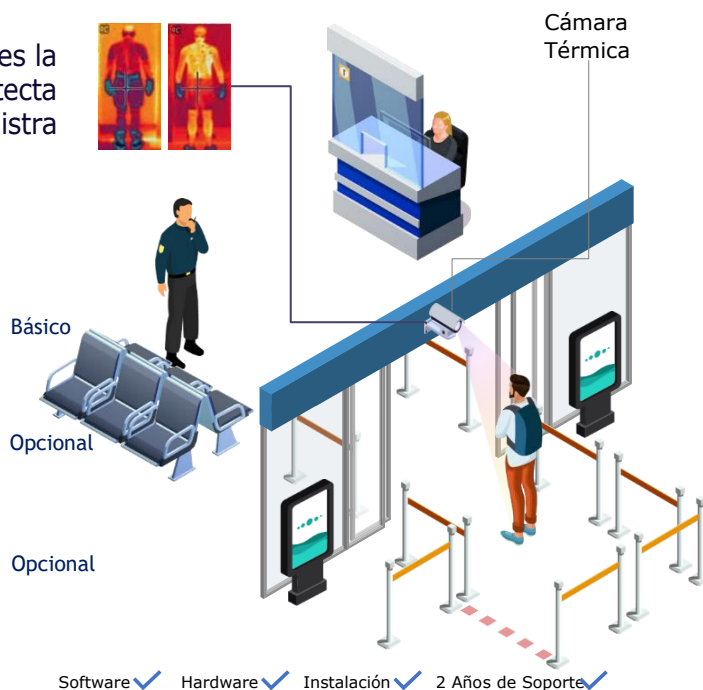

DETECCIÓN DE FIEBRE MING JI MINI PARA ESTACIONES DEL METRO

Las infecciones provocadas por Covid-19 no cesaron con el cierre de establecimientos y una vez reincorporándonos a las actividades habrá nuevos brotes, el riesgo de infección sigue y estará latente hasta que no se encuentre una cura y aun después, ya que existe mucha gente que no cree en el virus o incluso es antivacunas. Por consiguiente, para estimular la economía a largo plazo, será crucial hacer que el comercio minorista, y especialmente los centros comerciales, sea lo más seguro posible.

El escáner de fiebre que Ming Ji Mini gestiona es la única tecnología lista para el mercado, detecta síntomas de fiebre en tiempo real, además registra si las personas portan o no cubrebocas.

- Los trabajadores son revisados por valores de fiebre antes de ingresar a las instalaciones.
- La inteligencia artificial verifica si los trabajadores usan cubrebocas.
- Mediante el reconocimiento facial, los pasajeros pueden ser identificados.

Estaciones del Metro

MEDICIÓN DE TEMPERATURA

⊕ CUBREBOCAS

⊕ RECONOCIMIENTO FACIAL

Los precios se basan en un contrato de dos años. Nuestro equipo con mucho gusto calculará una oferta vinculante para que usted satisfaga sus necesidades