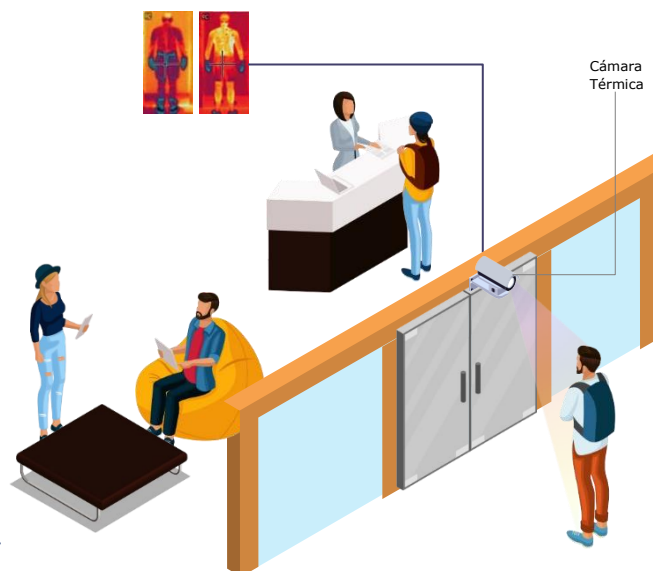

El escáner de fiebre que Ming Ji Mini gestiona es la única tecnología lista para el mercado, detecta síntomas de fiebre en tiempo real, además registra si las personas portan o no cubrebocas.

Los Alumnos son revisados por valores de temperatura antes de ingresar a las instalaciones.

Básico

La inteligencia artificial verifica si los Alumnos usan cubrebocas.

Opcional

Mediante el reconocimiento facial, los docentes y alumno pueden ser identificados

Opcional

Cámara Térmica

Escuelas

MEDICIÓN DE TEMPERATURA